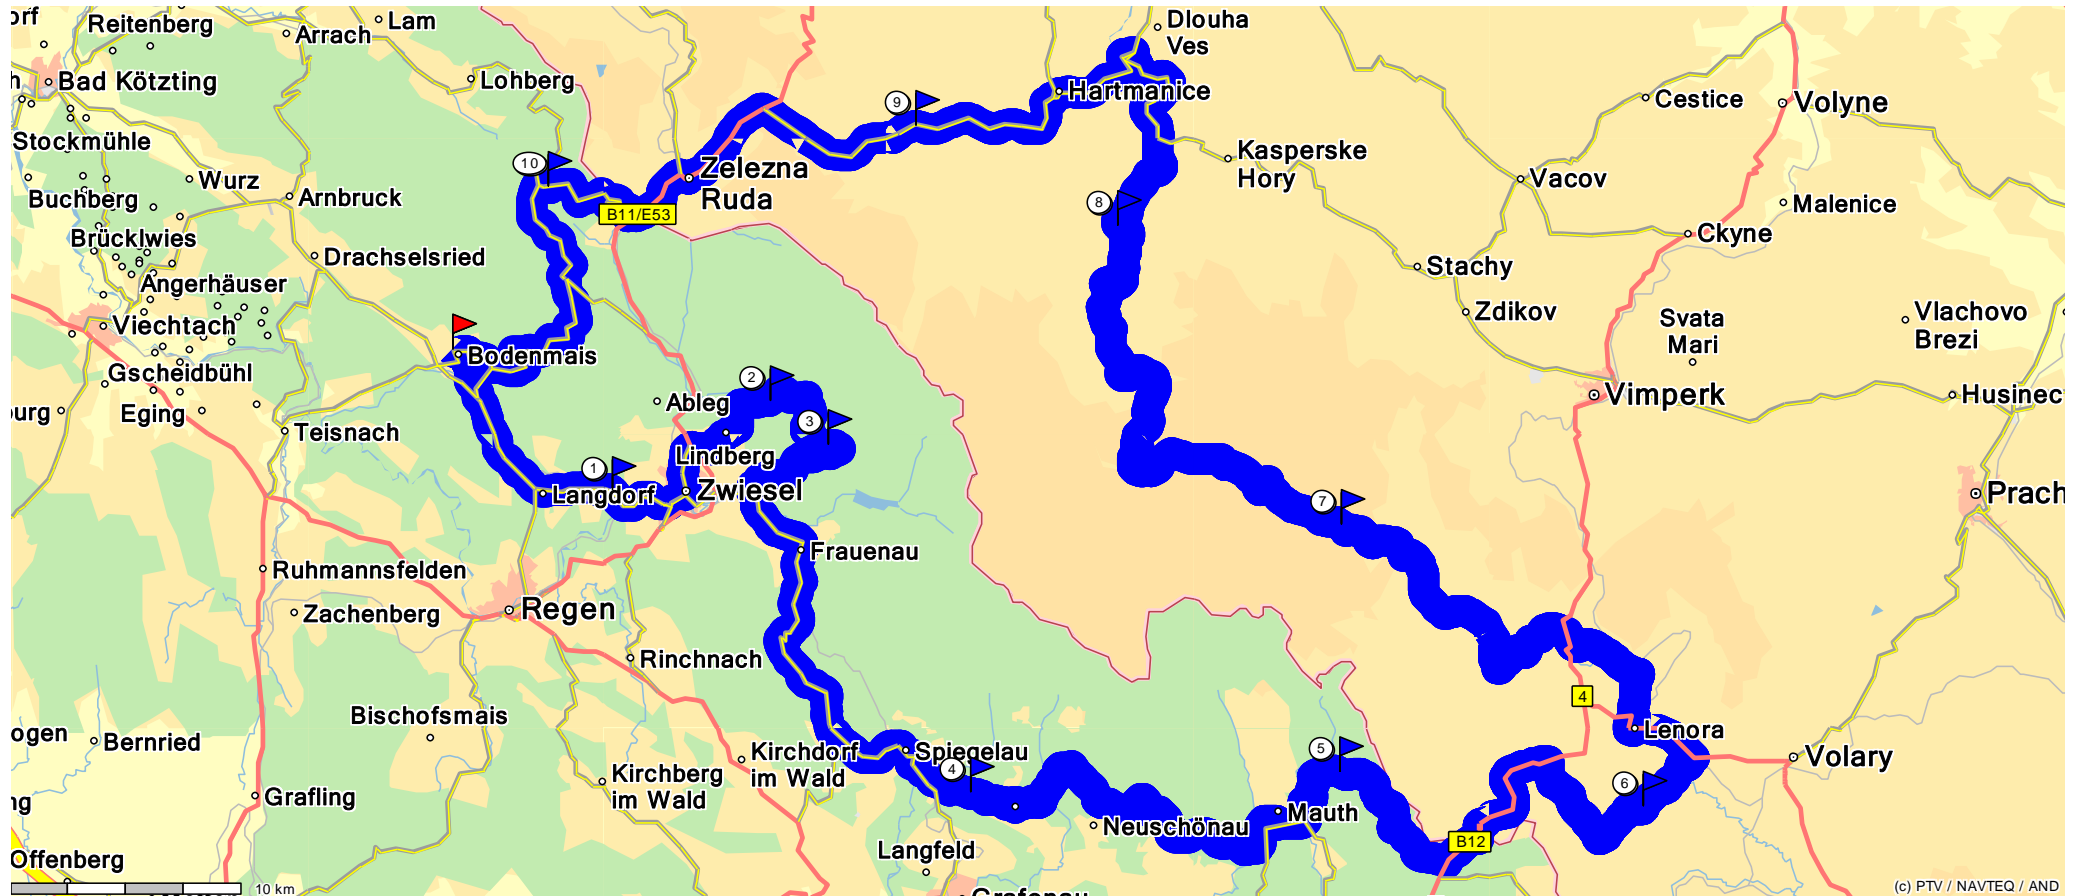

An-/Abreise 1:

Entfernung:

287 km

Fahrzeit:

05:51

Route:

St. Johann – Wiestal – Obertrum – Burghausen – Braunau – Bad Griesbach –
Vilshofen – Thurmansbang – Regen – Bodenmais.

An-/Abreise 2:

Entfernung:

318 km

Fahrzeit:

06:31

Route:

St. Johann – Dürnberg – Hintersee – Traunstein – Burghausen – Simbach –
Vilshofen – Schöllnach – Regen – Bodenmais.

An-/Abreise 3:

Entfernung:

349 km

Fahrzeit:

07:44

Route:

St. Johann – Wiestal – Mondsee – Frankenmarkt – Ried – Peuerbach –
Engelhardszell – Wegscheid – Haidmühle – Spiegelau – Zwiesel – Bodenmais.

Runde 1:

Entfernung: 218 km

Fahrzeit: 05:04

Route: Bodenmais – Zwiesel – Spiegelau – Mauth – Ceske Zleby – Horni Vltavice – Modrava – Hartmanice – Zelezná Ruda – Abersee – Bodenmais

Runde 2:

Entfernung: 229 km

Fahrzeit: 05:19

Route: Bodenmais – Bad Kötzting – Waldmünchen – Postrekov – Straz – Horsovsky Tyn – Domazlice – Krottenhof – Lam – Aberseehaus – Bodenmais