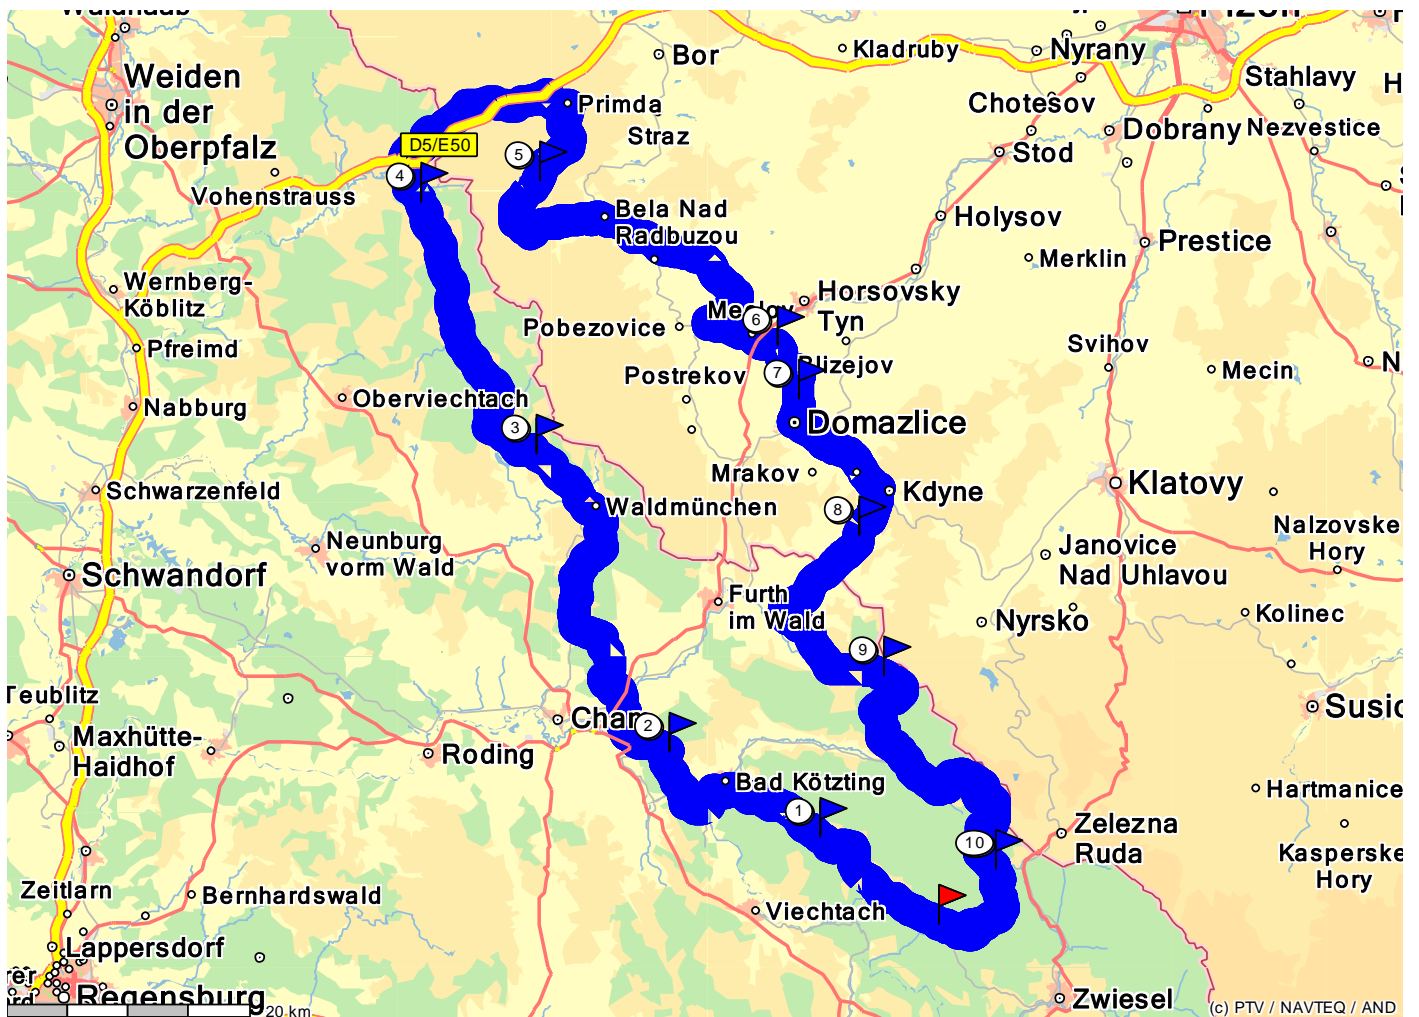

An-/Abreise 1:

Entfernung:

287 km

Fahrzeit:

05:51

Route:

St. Johann – Wiestal – Obertrum – Burghausen – Braunau – Bad Griesbach –
Vilshofen – Thurmansbang – Regen – Bodenmais.

An-/Abreise 2:

Entfernung:

318 km

Fahrzeit:

06:31

Route:

St. Johann – Dürnberg – Hintersee – Traunstein – Burghausen – Simbach –
Vilshofen – Schöllnach – Regen – Bodenmais.

An-/Abreise 3:

Entfernung:

Route: Bodenmais – Zwiesel – Spiegelau – Mauth – Ceske Zleby – Horni Vltavice – Modrava – Hartmanice – Zelezná Ruda – Abersee – Bodenmais

Runde 2:

Entfernung: 229 km

Fahrzeit: 05:19

Route: Bodenmais – Bad Kötzting – Waldmünchen – Postrekov – Straz – Horsovsky Tyn – Domazlice – Krottenhof – Lam – Aberseehaus – Bodenmais

Runde 3:

Entfernung: 249 km

Fahrzeit: 05:46

Route: Bodenmais – Bad Kötzing – Waldmünchen – Waidhaus – Primda – Bela Nad Radbuzou – Mecnov – Domazlice – Kdyne – Steinreid – Lam – Aberseehaus – Bodenmais